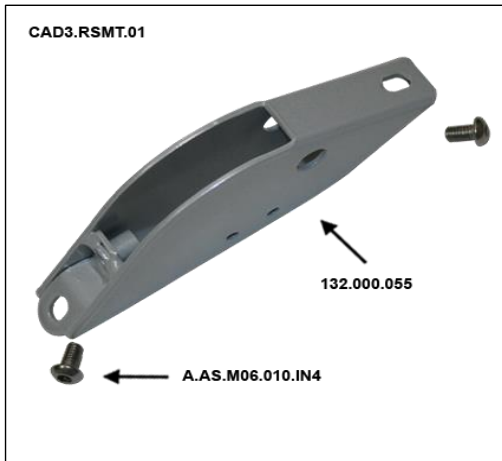

Mobby pushbar assembly CAD3.DST.01

€ 40,00	
---------	--

132.000.028

€ 35,00	
---------	--

A.AS.M06.010.IN4

€ 1,50	
--------	--

ISD.GLO.A025.025

€ 2,00	
--------	--

[If you click on the image you will go to our website]

Item

Mobby break cap assembly CAD3.RSMT.01

132.000.055
A.AS.M06.010.IN4

Price	Qty
€ 48,00	
€ 45,00	
€ 1,50	

[If you click on the image you will go to our website]

Item

Mobby armrest left assembly CAD3.ARML.SD.L.0

A.SD.03.00.920.0 *****
132.000.050
GLB.833.AW700.000
GLB.833.AW701.000
A.AS.M10.025.IN2

Price	Qty
€ 85,00	
€ 25,00	
€ 45,00	
€ 2,50	
€ 2,50	
€ 2,50	

***** The armrest is glued onto the tube (132.000.050) and cannot be removed. Therefor always order the complete assembly !!