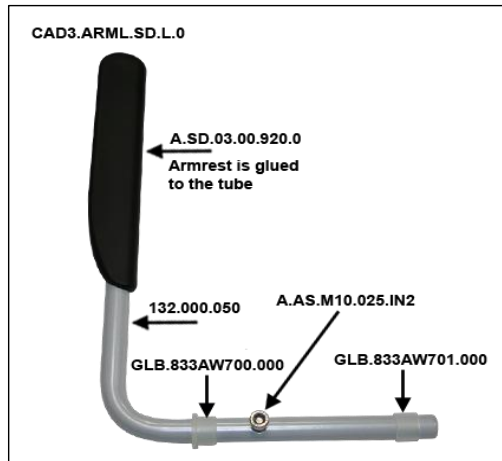

Mobby pushbar assembly CAD3.DST.01

€ 40,00	
---------	--

132.000.028

€ 35,00	
---------	--

A.AS.M06.010.IN4

€ 1,50	
--------	--

ISD.GLO.A025.025

€ 2,00	
--------	--

[If you click on the image you will go to our website]

Item

Mobby break cap assembly CAD3.RSMT.01

132.000.055
A.AS.M06.010.IN4

Price	Qty
€ 48,00	
€ 45,00	
€ 1,50	

[If you click on the image you will go to our website]

Item

Mobby armrest left assembly CAD3.ARML.SD.L.0

A.SD.03.00.920.0 *****
132.000.050
GLB.833.AW700.000
GLB.833.AW701.000
A.AS.M10.025.IN2

Price	Qty
€ 85,00	
€ 25,00	
€ 45,00	
€ 2,50	
€ 2,50	
€ 2,50	

***** The armrest is glued onto the tube (132.000.050) and cannot be removed. Therefor always order the complete assembly !!