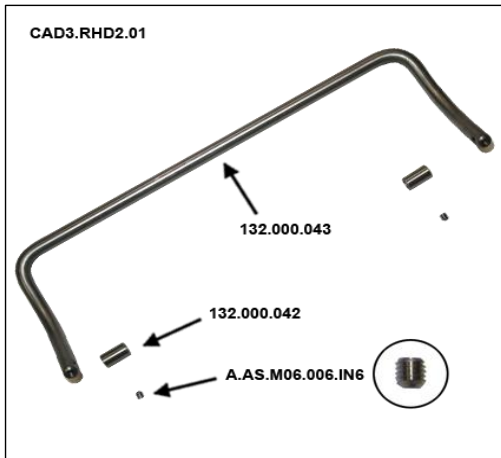

Set (2) of Mobby break parts assembly CAD3.RHS.01

€ 35,00	
---------	--

132.000.042

€ 2,50	
--------	--

132.000.039

€ 8,00	
--------	--

GLB.2MK00080010

€ 1,50	
--------	--

132.000.057

€ 5,00	
--------	--

[If you click on the image you will go to our website]

Item

Price Qty

Mobby break handle assembly CAD3.RHD2.01

€ 65,00	
---------	--

132.000.043

[If you click on the image you will go to our website]

Item

Mobby break cap assembly CAD3.RSMT.01

132.000.055
A.AS.M06.010.IN4

Price	Qty
€ 48,00	
€ 45,00	
€ 1,50	

[If you click on the image you will go to our website]

Item

Mobby armrest left assembly CAD3.ARML.SD.L.0

A.SD.03.00.920.0 *****
132.000.050
GLB.833.AW700.000
GLB.833.AW701.000
A.AS.M10.025.IN2

Price	Qty
€ 85,00	
€ 25,00	
€ 45,00	
€ 2,50	
€ 2,50	
€ 2,50	

***** The armrest is glued onto the tube (132.000.050) and cannot be removed. Therefor always order the complete assembly !!