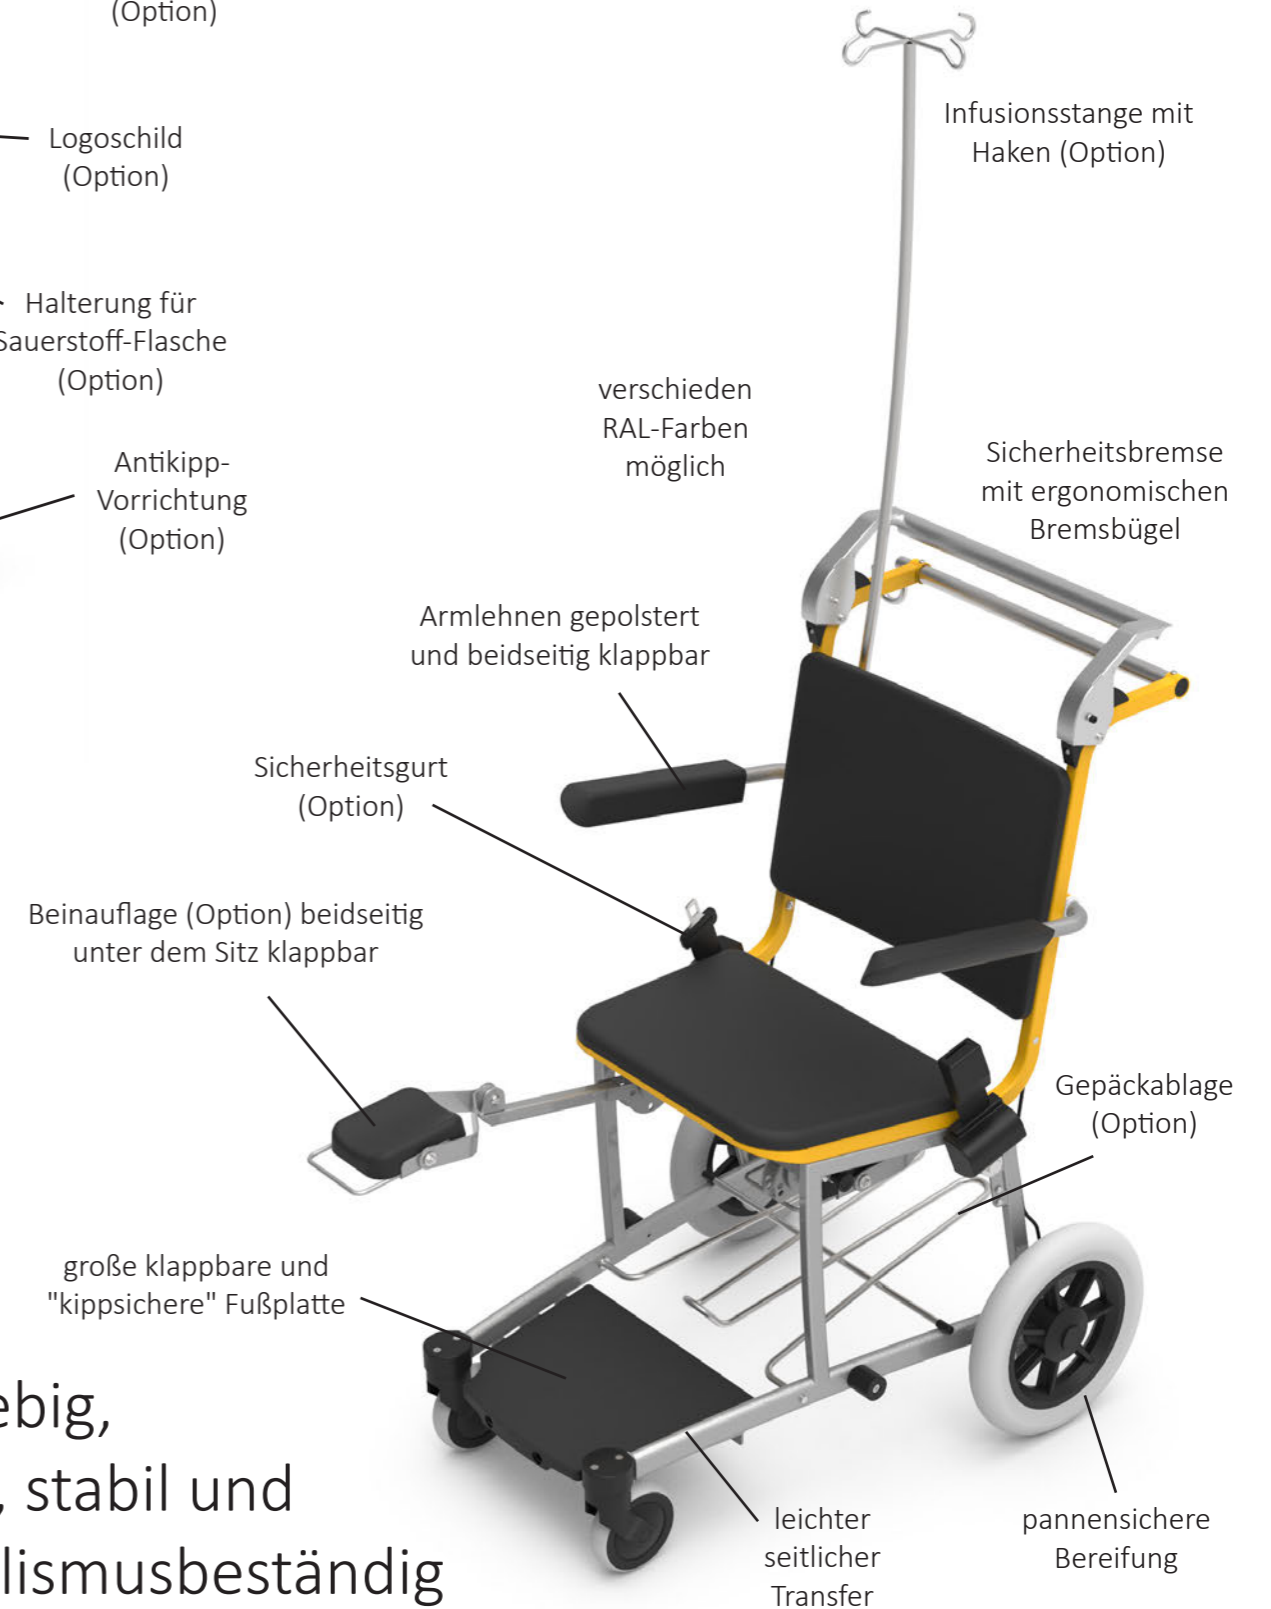

Gesamtlänge von 10 Mobby's: 4065mm

Abstand von Rad zu Rad nur 345mm

**Abmessungen:**

Länge:	960 mm
Von Stuhl zu Stuhl:	345 mm
Länge von 10 Mobby's:	4065 mm
Höhe:	1080 mm
Breite:	690 mm
Durchmesser Hinterrad:	315 mm / 12,5 inch
Durchmesser Vorderrad:	125 mm / 5 inch
Belastbarkeit:	150 kg

**MOBBY<sup>2</sup>**

Der neue Krankentransportstuhl:  
bequem, sicher und benutzerfreundlich

Ein echter Allrounder, anhand seiner Optionen für jeden Einsatzbereich konfigurierbar

Manueller Transport von bis zu 4 Stühlen möglich